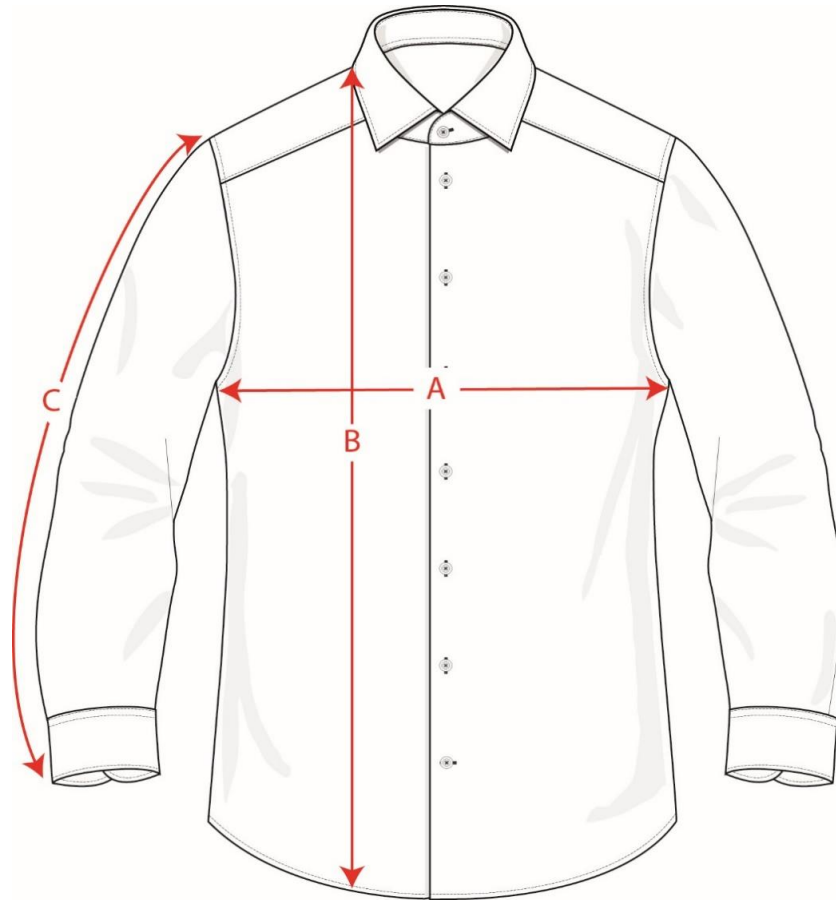

11002-570010 Hemd SF LA

Größen/Sizes	37/38 = S	39/40 = M	41/42 = L	43/44 = XL	45/46 = 2XL
<b>A:</b> 1/2 Oberweite/ 1/2 Chest	56 cm	59 cm	61 cm	65 cm	69 cm
<b>B:</b> Länge/ Length	81 cm	83 cm	83 cm	85 cm	85 cm
<b>C:</b> Ärmellänge/ sleeve length	66 cm	68 cm	68 cm	69 cm	69 cm